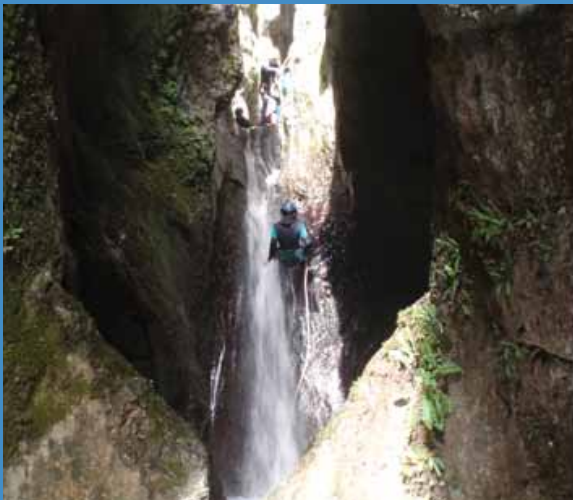

4 - LEZE

ARABA - Egino

MAILA TEKNIKOA: 2-3 ertaina-zaila
IRAUPENA: 6-7 Ordu.
DENBORALDIA: Apirila-Iraila
GUTXIENEO PARTAIDEAK: 6 Pertsona.

PREZIOA: 55,00 €
LEKUA: Egino (Araba)
Gasteiz: 40km/35min.   Bilbo: 98km/1h 10min.
Donostia: 76km/1hora.   Iruña: 60km/42min

DESKRIBAPENA: Arroila ikusgarri hau benetan berezia da, izan ere 60 metroko altuera duen koba baten barnean dago. 5 eta 25 metro bitarteko ainbat rapel, saltoren bat eta txirristarak ditu. Ez du zailtasun tekniko ikaragarririk, baina fisikoki ondo egotea komeni da jarduera luzea baita. Zin egiten dizuegu ahaztuko ez duzun esperientzia izango dela, ez zarete damutuko naturaren gutxia hau ezagutzeaz.