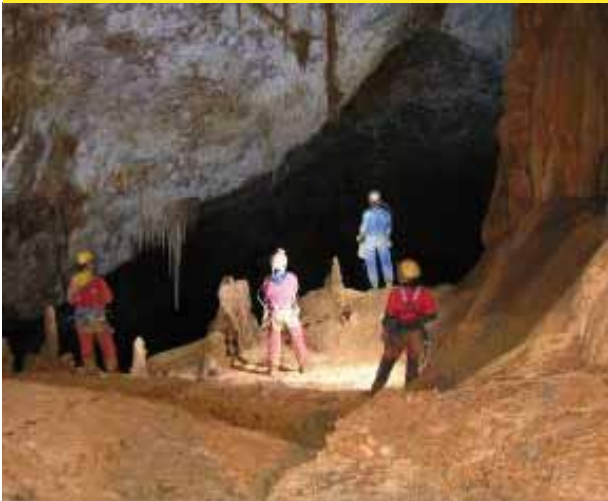

ESPELEOLOGIA

Ausartu zaitetz urez eta harkaitzez osaturiko mundu magiko honetan murgiltzera! Saltoak, rapelak, txirristarak,... dibertsiorik ez da falta arroiletan. Gida espezializatuaren eskutik, material teknikoaren erabilera eta inguru paregabeetan aurrera egiten ikasiko duzu.

8 - BASOTXO

ARABA - Egino

MAILA TEKNIKOA: 1 erraza.

IRAUPENA: 3-4 Ordu.

DENBORALDIA: Apirila-Urria

GUTXIENKO PARTAIDEAK: 6 Pertsona.

PREZIOA: 40,00 €

LEKUA: Antoñana (Araba)

Gasteiz: 35km/35min. Bilbo: 97km/1h 20min.

Donostia: 112km/1h 30min. Iruña: 77km/1 h 5min.

DESKRIBAPENA: Arroila erraz bezain ederra, ezinhobea mundu honetan lehen pausoa eman anhi dutenentzat. Ur mailaren arabera denetarik eskeintzen digu arroila honek, rapelak, salto egiteko aukera eta 8 metrotako txirristara bat ere bai.

ESPELEOLOGIA